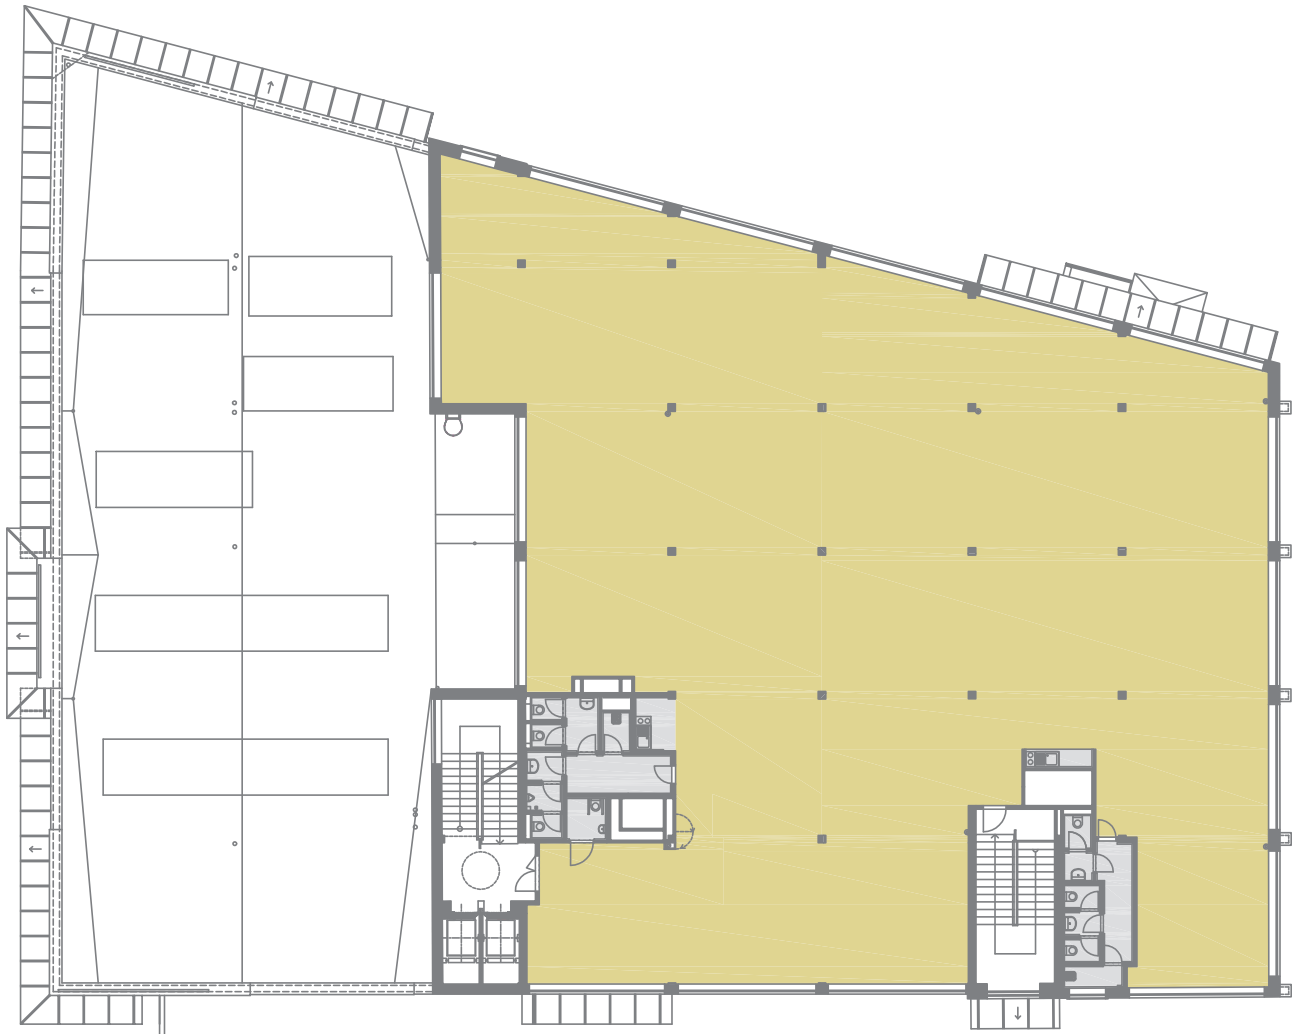

4.NP

PLÁNEK PODLAŽÍ

LEGENDA

KANCELÁŘE	
SPOLEČNÉ PROSTORY	
WC + KUCHYŇKA	

0 2 4 6 8 10m