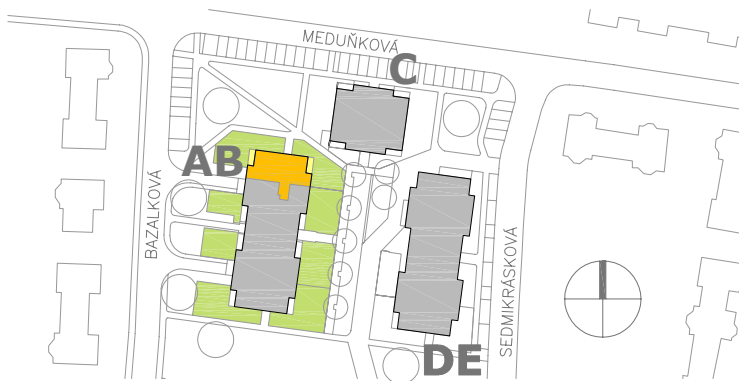

DISPOZICE BYTŮ 4+kk

1–2x parkovací stání
(1x sklepní kóje)

č.bytu	NP	cena vč. DPH

0 1 2 3 4 5 m

1. NP, 2. NP

č. AB08,
AB02, AB05, AB11,
DE02, DE08, DE11

MÍSTNOST	m ²
PŘEDSÍŇ	6.25
OBYTNÝ PROSTOR + KK	31.97
KOUPELNA + WC	2.97
KOUPELNA	4.39
CHODBA	12.47
POKOJ 1	11.84
POKOJ 2	13.49
POKOJ 3	13.06
BALKON 1	5.11
BALKON 2	5.11
PODLAHOVÁ PLOCHA	96.44
TERASA	10.22