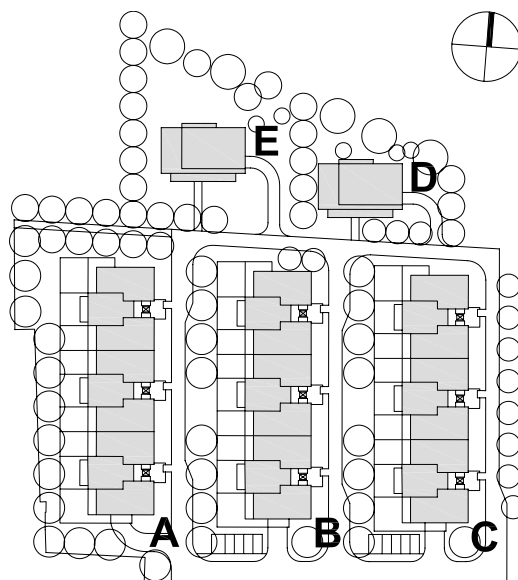

DISPOZICE BYTŮ 2+kk

1x garážové stání
1x sklepní kóje

č.bytu	NP	cena vč. DPH

0 1 2 3 4 5 m

1.NP

č. 02, 10, 18

MÍSTNOST	m ²
PŘEDSÍŇ	5.5
WC	2.3
OBYTNÝ PROSTOR	31.1
KUCHYŇ	5.6
CHODBA	1.8
ŠATNA	3.0
KOUPELNA	4.9
POKOJ	17.2
PLOCHA BYTU CELKEM	71.4
TERASA	13.6
PŘEDZAHŘÁDKA	42.6