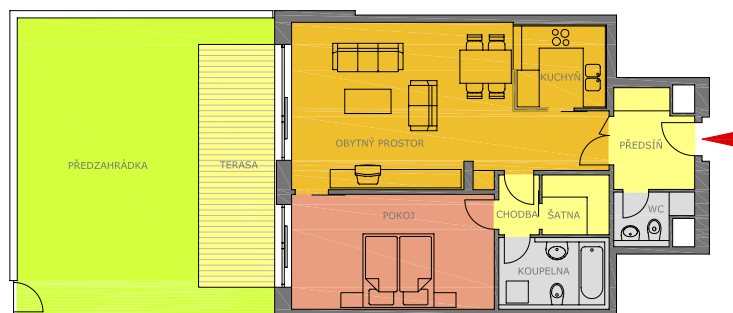

DISPOZICE BYTŮ 2+kk

1x garážové stání
1x sklepní kóje

č.bytu	NP	cena vč. DPH

0 1 2 3 4 5 m

1.NP

č. 02, 10, 18

MÍSTNOST	m ²
PŘEDSÍŇ	5.5
WC	2.3
OBYTNÝ PROSTOR	31.1
KUCHYŇ	5.6
CHODBA	1.8
ŠATNA	3.0
KOUPELNA	4.9
POKOJ	17.2
PLOCHA BYTU CELKEM	71.4
TERASA	13.6
PŘEDZAHŘÁDKA	42.6