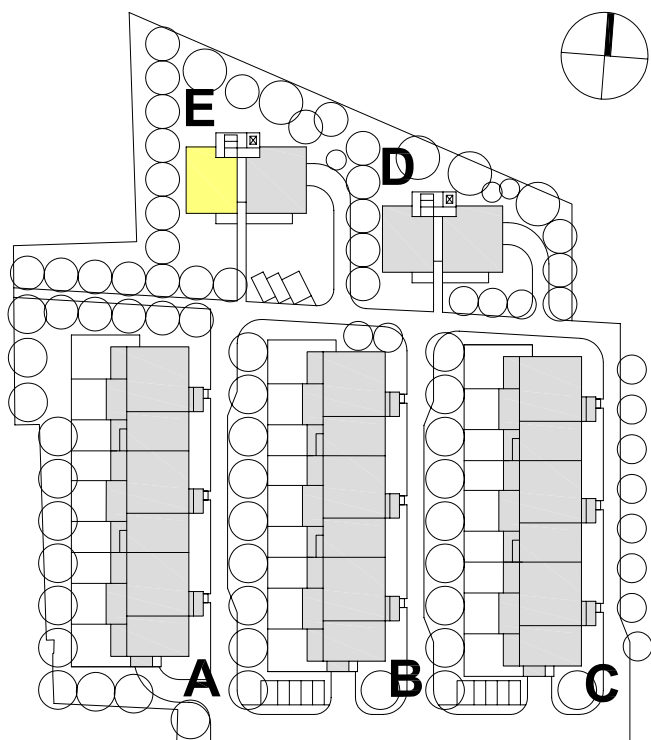

E01-K

KOMERČNÍ PROSTOR 79.2 m²

MÍSTNOST	m ²
VSTUPNÍ PROSTOR	5.8
WC INVALIDNÍ	3.4
ÚKLIDOVÁ KOMORA	1.4
ČEKÁRNA	13.8
ORDINACE	45.8
UMÝVÁRNA	2.4
WC	3.0
KUCHYŇKA	3.6
PLOCHA CELKEM	79.2

0 1 2 3 4 5 m

1. N.P.