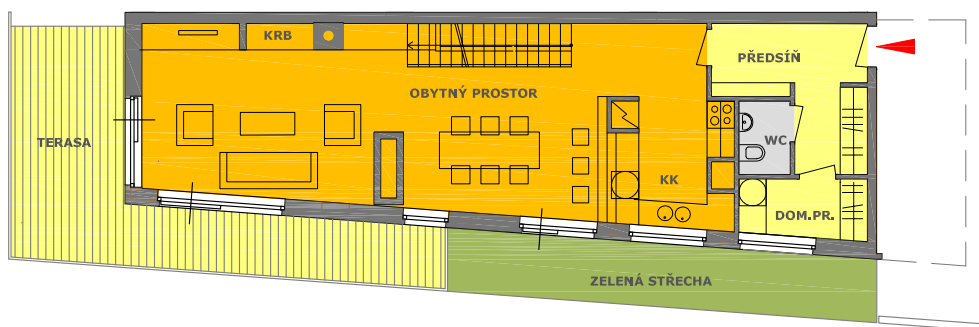

DISPOZICE BYTŮ 3+kk (mezonet)

2x garážové stání
1x sklepní kóje

č.bytu	NP	cena vč. DPH

A 06

BYT A 06

A 08, C 08, C 10

0 1 2 3 4 5 m

MÍSTNOST	m ²
OBYTNÝ PROSTOR	47,81
DOMÁCÍ PRÁCE	3,60
PŘEDSÍŇ	8,14
WC	1,82
POKOJ 1	16,24
POKOJ 2	16,00
HALA	5,26
KOUPELNA 1	4,16
KOUPELNA 2	5,33
PLOCHA BYTU CELKEM	108,36
TERASY	35,91
ZELENÁ STŘECHA	23,86