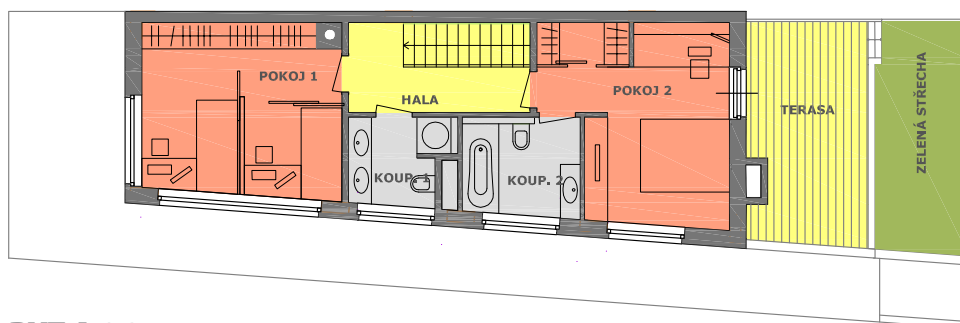

DISPOZICE BYTŮ 3+kk (mezonet)

2x garážové stání
1x sklepní kóje

č.bytu	NP	cena vč. DPH

A 06

BYT A 06

A 08, C 08, C 10

0 1 2 3 4 5 m

MÍSTNOST	m ²
OBYTNÝ PROSTOR	47,81
DOMÁCÍ PRÁCE	3,60
PŘEDSÍŇ	8,14
WC	1,82
POKOJ 1	16,24
POKOJ 2	16,00
HALA	5,26
KOUPELNA 1	4,16
KOUPELNA 2	5,33
PLOCHA BYTU CELKEM	108,36
TERASY	35,91
ZELENÁ STŘECHA	23,86