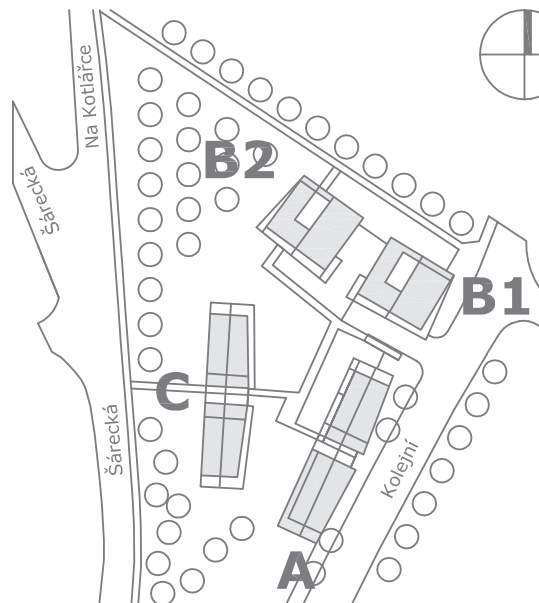

DISPOZICE BYTŮ 3+kk (mezonet)

2x garážové stání
1x sklepní kóje

č.bytu	NP	cena vč. DPH

A 06

BYT A 06

A 08, C 08, C 10

0 1 2 3 4 5 m

MÍSTNOST	m ²
OBYTNÝ PROSTOR	47,81
DOMÁCÍ PRÁCE	3,60
PŘEDSÍŇ	8,14
WC	1,82
POKOJ 1	16,24
POKOJ 2	16,00
HALA	5,26
KOUPELNA 1	4,16
KOUPELNA 2	5,33
PLOCHA BYTU CELKEM	108,36
TERASY	35,91
ZELENÁ STŘECHA	23,86