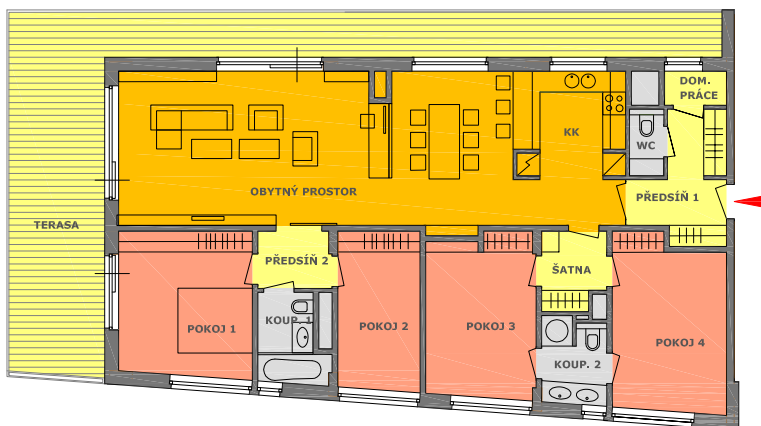

DISPOZICE BYTŮ 5+kk

2x garážové stání
1x sklepní kóje

č.bytu	NP	cena vč. DPH

A 01

0 1 2 3 4 5 m

BYT A 01

A 02, A 03, A 04

MÍSTNOST	m ²
OBYTNÝ PROSTOR	53,51
POKOJ 1	13,48
POKOJ 2	8,97
POKOJ 3	12,09
POKOJ 4	13,49
PŘEDSÍŇ 2	3,05
ŠATNA	3,33
KOUPELNA 1	4,07
KOUPELNA 2	3,76
WC	1,44
PŘEDSÍŇ 1	6,75
DOMÁČÍ PRÁCE	1,91
PLOCHA BYTU CELKEM	125,84
TERASA	43,24

C 01

0 1 2 3 4 5 m

BYT C 01

C 02, C 03, C 04, C 05, C 06

MÍSTNOST	m ²
OBYTNÝ PROSTOR	53,23
POKOJ 1	13,46
POKOJ 2	8,96
POKOJ 3	12,46
POKOJ 4	13,25
ŠATNA	3,60
ZÁDVEŘÍ	6,59
KOUPELNA 1	4,23
KOUPELNA 2	3,59
WC	1,52
PŘEDSÍŇ	3,05
DOMÁČÍ PRÁCE	1,87
PLOCHA BYTU CELKEM	125,81
TERASA	43,39