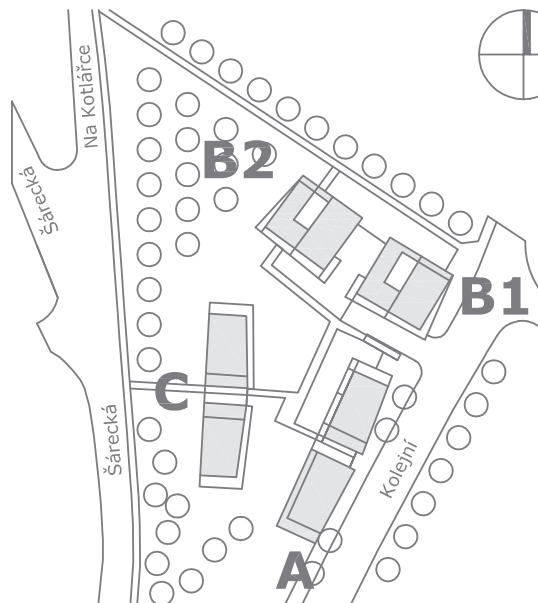

DISPOZICE BYTŮ 5+kk

2x garážové stání
1x sklepní kóje

č.bytu	NP	cena vč. DPH

A 01

0 1 2 3 4 5 m

BYT A 01

A 02, A 03, A 04

MÍSTNOST	m ²
OBYTNÝ PROSTOR	53,51
POKOJ 1	13,48
POKOJ 2	8,97
POKOJ 3	12,09
POKOJ 4	13,49
PŘEDSÍŇ 2	3,05
ŠATNA	3,33
KOUPELNA 1	4,07
KOUPELNA 2	3,76
WC	1,44
PŘEDSÍŇ 1	6,75
DOMÁČÍ PRÁCE	1,91
PLOCHA BYTU CELKEM	125,84
TERASA	43,24

C 01

0 1 2 3 4 5 m

BYT C 01

C 02, C 03, C 04, C 05, C 06

MÍSTNOST	m ²
OBYTNÝ PROSTOR	53,23
POKOJ 1	13,46
POKOJ 2	8,96
POKOJ 3	12,46
POKOJ 4	13,25
ŠATNA	3,60
ZÁDVEŘÍ	6,59
KOUPELNA 1	4,23
KOUPELNA 2	3,59
WC	1,52
PŘEDSÍŇ	3,05
DOMÁČÍ PRÁCE	1,87
PLOCHA BYTU CELKEM	125,81
TERASA	43,39