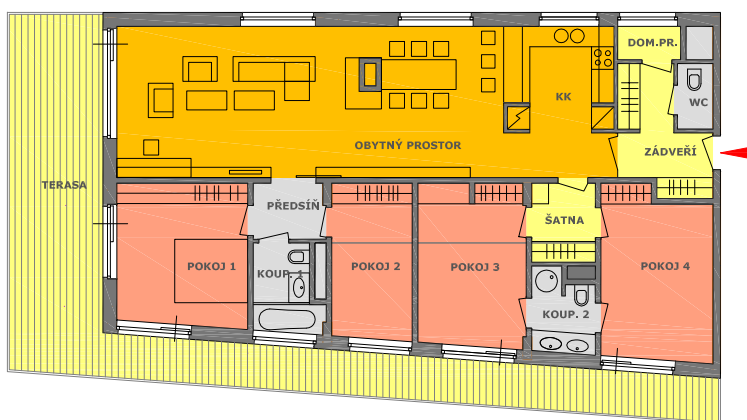

DISPOZICE BYTŮ 5+kk

2x garážové stání
1x sklepní kóje

č.bytu	NP	cena vč. DPH

A 01

0 1 2 3 4 5 m

BYT A 01

A 02, A 03, A 04

MÍSTNOST	m ²
OBYTNÝ PROSTOR	53,51
POKOJ 1	13,48
POKOJ 2	8,97
POKOJ 3	12,09
POKOJ 4	13,49
PŘEDSÍŇ 2	3,05
ŠATNA	3,33
KOUPELNA 1	4,07
KOUPELNA 2	3,76
WC	1,44
PŘEDSÍŇ 1	6,75
DOMÁČÍ PRÁCE	1,91
PLOCHA BYTU CELKEM	125,84
TERASA	43,24

C 01

0 1 2 3 4 5 m

BYT C 01

C 02, C 03, C 04, C 05, C 06

MÍSTNOST	m ²
OBYTNÝ PROSTOR	53,23
POKOJ 1	13,46
POKOJ 2	8,96
POKOJ 3	12,46
POKOJ 4	13,25
ŠATNA	3,60
ZÁDVEŘÍ	6,59
KOUPELNA 1	4,23
KOUPELNA 2	3,59
WC	1,52
PŘEDSÍŇ	3,05
DOMÁČÍ PRÁCE	1,87
PLOCHA BYTU CELKEM	125,81
TERASA	43,39